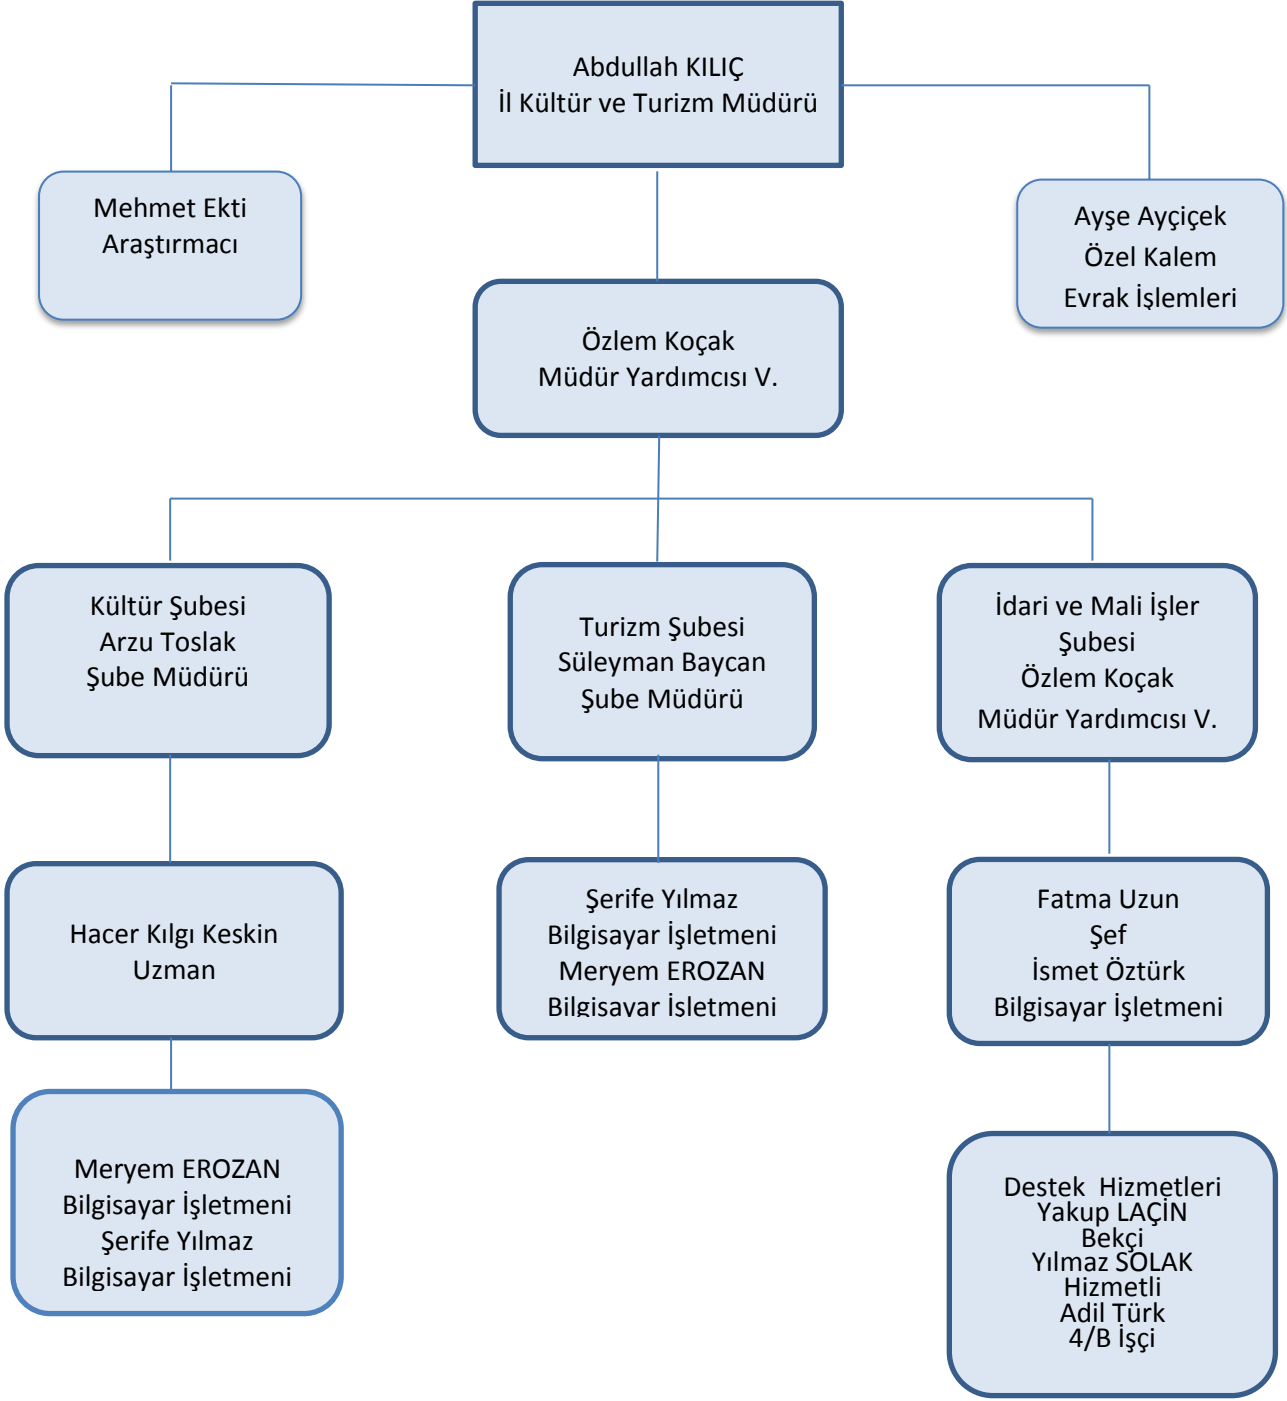

İl Kültür ve Turizm Müdürlüğü

Bağlı Birimler

- 1-Karamanoğlu Mehmet Bey İl Halk Kütüphanesi
(Kayserilioğlu Halk Kütüphanesi)
(Ahmet Altınay Çocuk Kütüphanesi)
 - 2-Ermenek Mustafa-Ayşe Karpuzcu İlçe Halk Kütüphanesi
 - 3-Kazımkarabekir Halk Kütüphanesi
 - 4-Sarveliler Şair Ahmet Tufan İlçe Halk kütüphanesi
 - 5-Ayrancı İlçe Halk Kütüphanesi
- Müze (1 Adet)